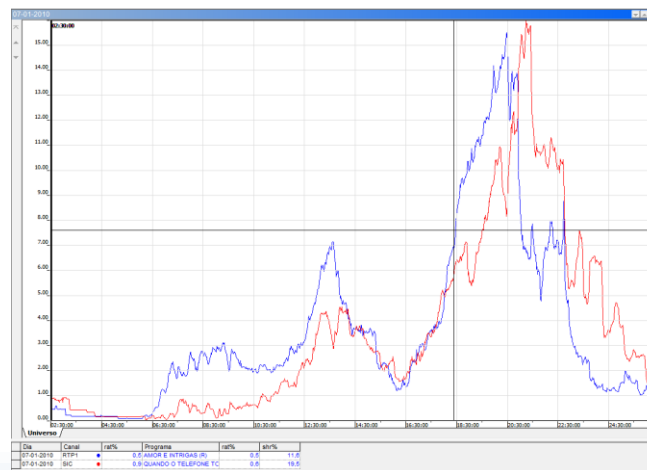

Telereport - Funcionalidades e Objectivos

- Tops de programas

	Data	Hora Inicio	Duração_T	Descrição	Desc2	Canal	Universo		Adultos	
							Total Dia		Total Dia	
							rat%	shr%	rat%	shr%
1	26/12/2017	21:47:22	00:46:54	A HERDEIRA		TVI	16,4	31,2	17,1	31,5
2	26/12/2017	19:59:08	01:15:21	JORNAL DAS 8		TVI	12,7	25,4	13,7	26,4
3	26/12/2017	21:48:12	00:45:09	PAIXAO		SIC	12,5	23,8	13,3	24,5
4	26/12/2017	19:14:01	00:40:25	APANHADA SE PUDESSES		TVI	11,6	25,7	12,6	27,0
5	26/12/2017	19:58:07	01:21:21	JORNAL DA NOITE		SIC	10,7	21,4	11,4	21,8
6	26/12/2017	22:53:30	00:42:09	JOGO DUPLO		TVI	10,5	26,6	11,0	27,0
7	26/12/2017	12:59:59	00:45:10	JORNAL DA UMA		TVI	9,6	29,7	10,3	31,1
8	26/12/2017	22:53:04	00:44:39	ESPELHO D'AGUA		SIC	9,1	23,2	9,7	23,7
9	26/12/2017	18:45:50	00:51:53	O PREÇO CERTO	ESPECIAL	RTP1	7,9	18,4	8,8	19,6
10	26/12/2017	14:00:10	00:29:29	SOS24		TVI	7,6	23,8	7,9	24,7
11	26/12/2017	19:59:06	00:56:05	TELEJORNAL		RTP1	7,4	14,6	8,1	15,7
12	26/12/2017	13:00:07	01:16:46	PRIMEIRO JORNAL		SIC	6,7	20,7	7,3	22,5
13	26/12/2017	16:14:31	02:13:12	A TARDE E SUA		TVI	6,4	18,4	7,0	19,7
14	26/12/2017	19:47:05	00:11:23	DIREITO DE ANTENA		RTP1	6,3	13,6	7,0	14,6
15	26/12/2017	17:30:06	00:57:43	PORTUGAL EM DIRECTO		RTP1	6,0	15,9	6,6	17,3

- Análises gráficas (curva de audiência, grelha de programação)