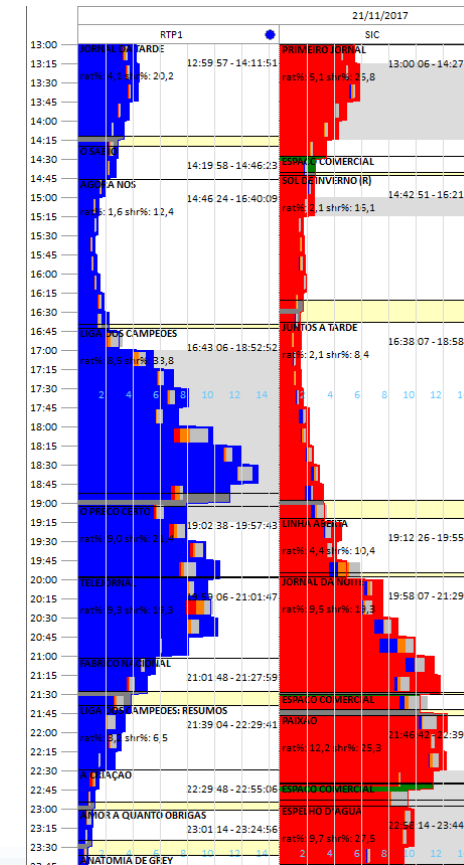

Telereport - Funcionalidades e Objectivos

- Tops de programas

	Data	Hora Inicio	Duração_T	Descrição	Desc2	Canal	Universo		Adultos	
							Total Dia		Total Dia	
							rat%	shr%	rat%	shr%
1	26/12/2017	21:47:22	00:46:54	A HERDEIRA		TVI	16,4	31,2	17,1	31,5
2	26/12/2017	19:59:08	01:15:21	JORNAL DAS 8		TVI	12,7	25,4	13,7	26,4
3	26/12/2017	21:48:12	00:45:09	PAIXAO		SIC	12,5	23,8	13,3	24,5
4	26/12/2017	19:14:01	00:40:25	APANHADA SE PUDESSES		TVI	11,6	25,7	12,6	27,0
5	26/12/2017	19:58:07	01:21:21	JORNAL DA NOITE		SIC	10,7	21,4	11,4	21,8
6	26/12/2017	22:53:30	00:42:09	JOGO DUPLO		TVI	10,5	26,6	11,0	27,0
7	26/12/2017	12:59:59	00:45:10	JORNAL DA UMA		TVI	9,6	29,7	10,3	31,1
8	26/12/2017	22:53:04	00:44:39	ESPELHO D'AGUA		SIC	9,1	23,2	9,7	23,7
9	26/12/2017	18:45:50	00:51:53	O PREÇO CERTO	ESPECIAL	RTP1	7,9	18,4	8,8	19,6
10	26/12/2017	14:00:10	00:29:29	SOS24		TVI	7,6	23,8	7,9	24,7
11	26/12/2017	19:59:06	00:56:05	TELEJORNAL		RTP1	7,4	14,6	8,1	15,7
12	26/12/2017	13:00:07	01:16:46	PRIMEIRO JORNAL		SIC	6,7	20,7	7,3	22,5
13	26/12/2017	16:14:31	02:13:12	A TARDE E SUA		TVI	6,4	18,4	7,0	19,7
14	26/12/2017	19:47:05	00:11:23	DIREITO DE ANTENA		RTP1	6,3	13,6	7,0	14,6
15	26/12/2017	17:30:06	00:57:43	PORTUGAL EM DIRECTO		RTP1	6,0	15,9	6,6	17,3

- Análises gráficas (curva de audiência, grelha de programação)