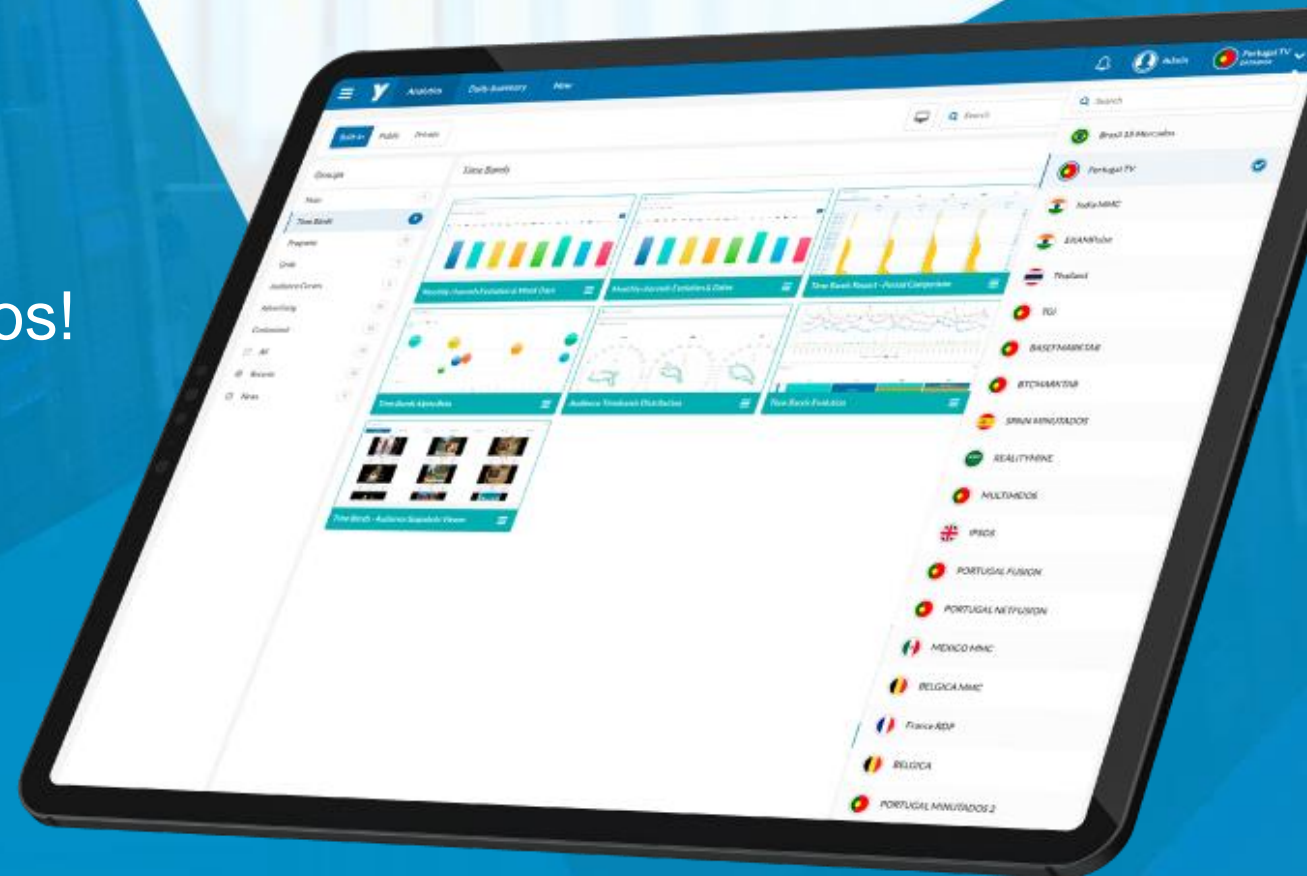

Sem preocupações, sem necessidade de suporte.

Nós atualizamos por si.

YUMIANALYTICS Web SEM PRENAS NUVENS

Ligados a si, a combinação de inovadores engines garantindo Máxima velocidade e flexibilidade!

YUMIANALYTICS Web

TUDO NUM SÓ LUGAR

Informação integrada: Audiências, Publicidade, Qualitativos, Imagens, Áudio, fontes externas... e os seus dados!

Só não analisamos os seus sentimentos.

Built-in Public Private

Groups Programs

YUMIANALYTICS Web SIMPLIFIQUE!

Crie os seus dashboards ou utilize os nossos para uma análise rápida e eficaz, não perca tempo.

YUMIANALYTICS Web O SEU BRANDING

Use as suas cores, imagens e logotipos! Com a YUMIANALYTICS Web basta ser criativo e criar dashboards que espelham a identidade da sua empresa.

YUMIANALYTICS Web VÁRIAS BD' S NUM DASHBOARD

Reúna diferentes fontes de informação num só dashboard e tenha dados lado a lado de diversos países, estudos...

YUMIANALYTICS Web MULTIPLoS ESTUDOS

Uma solução flexível que permite receber estudos de cross-media, fusões de Digital data, TAM data, RAM data, dados proprietários, Estudos ao Consumidor (como TGI) tudo num só dashboard. YUMIANALYTICS Web é a plataforma que integra todas as suas necessidades de análise de dados.