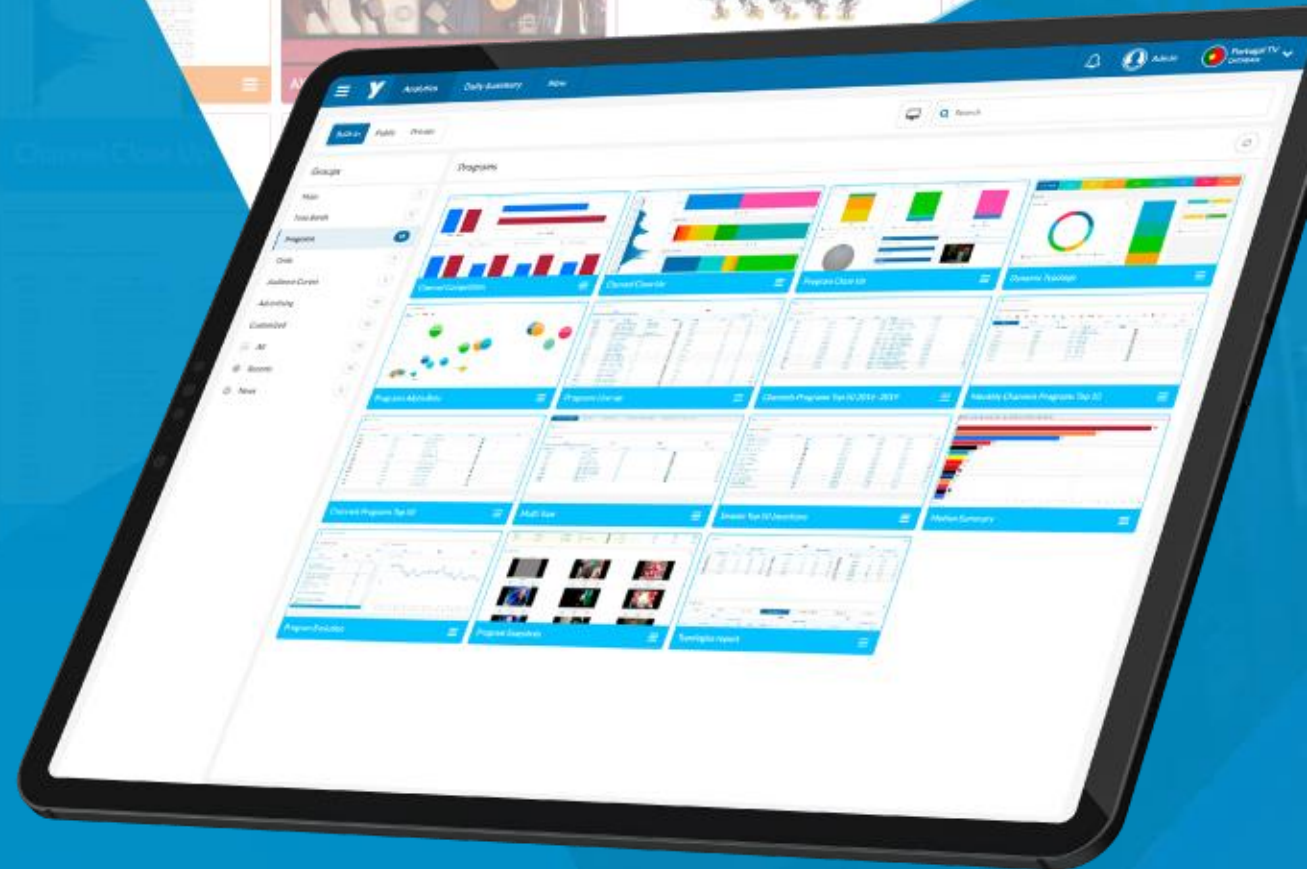

TUDO NUM SÓ LUGAR

Informação integrada: Audiências, Publicidade, Qualitativos, Imagens, Áudio, fontes externas... e os seus dados!

Só não analisamos os seus sentimentos.

Built-in Public Private

Groups Programs

YUMIANALYTICS Web SIMPLIFIQUE!

Crie os seus dashboards ou utilize os nossos para uma análise rápida e eficaz, não perca tempo.

YUMIANALYTICS Web O SEU BRANDING

Use as suas cores, imagens e logotipos! Com a YUMIANALYTICS Web basta ser criativo e criar dashboards que espelham a identidade da sua empresa.

YUMIANALYTICS Web VÁRIAS BD' S NUM DASHBOARD

Reúna diferentes fontes de informação num só dashboard e tenha dados lado a lado de diversos países, estudos...

YUMIANALYTICS Web MULTIPLoS ESTUDOS

Uma solução flexível que permite receber estudos de cross-media, fusões de Digital data, TAM data, RAM data, dados proprietários, Estudos ao Consumidor (como TGI) tudo num só dashboard. YUMIANALYTICS Web é a plataforma que integra todas as suas necessidades de análise de dados.