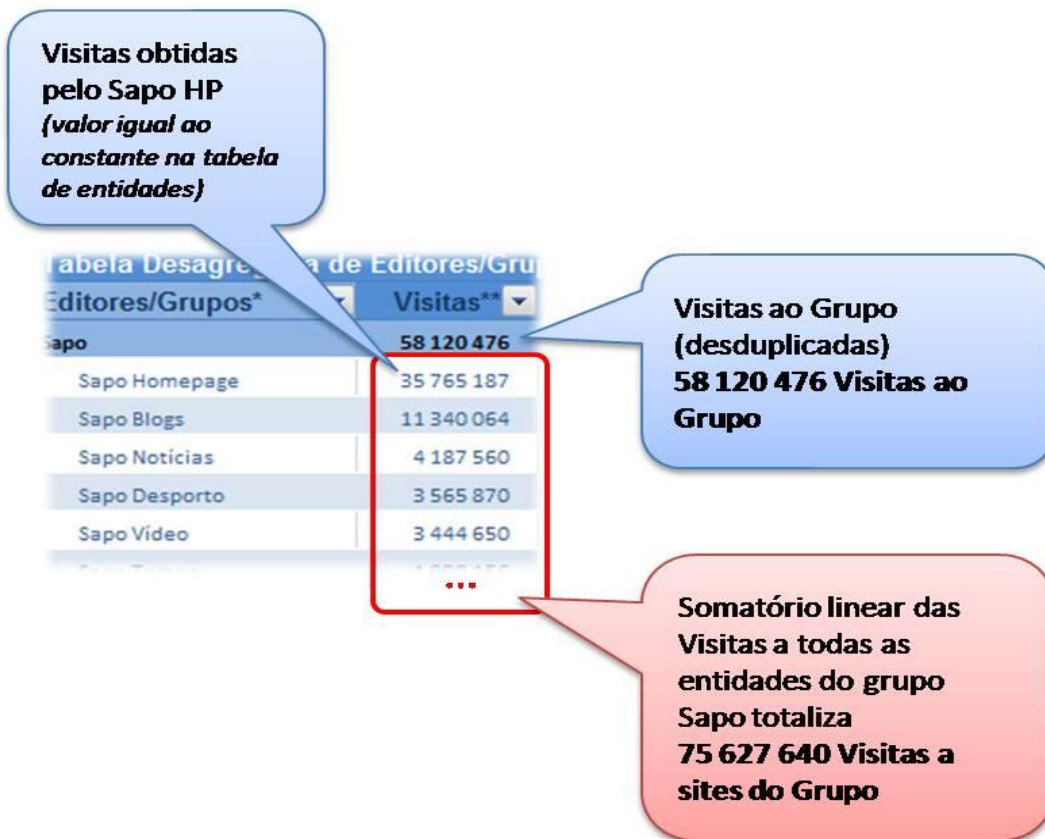

Legenda de leitura da análise desagregada da tabela de Editores/Grupos

Indicadores presentes na análise por Editores/Grupos: *Visitas* e *Pageviews*

Indicador *Visitas* com desduplicação:

análise de *Visitas* ao conjunto das entidades web e não somatório linear das *Visitas* de cada entidade. Essa análise permite conhecer o grau de simultaneidade de acesso a vários sites de um mesmo grupo. Se, por exemplo, um Grupo tiver 1 000 000 de *Visitas* em Maio e o somatório de *Visitas* aos seus sites for de 1 200 000, teremos um índice de 120%, o que significará que em cada visita ao Grupo, são visitados 1,2 sites seus, em média.

Indicador *Pageviews*: