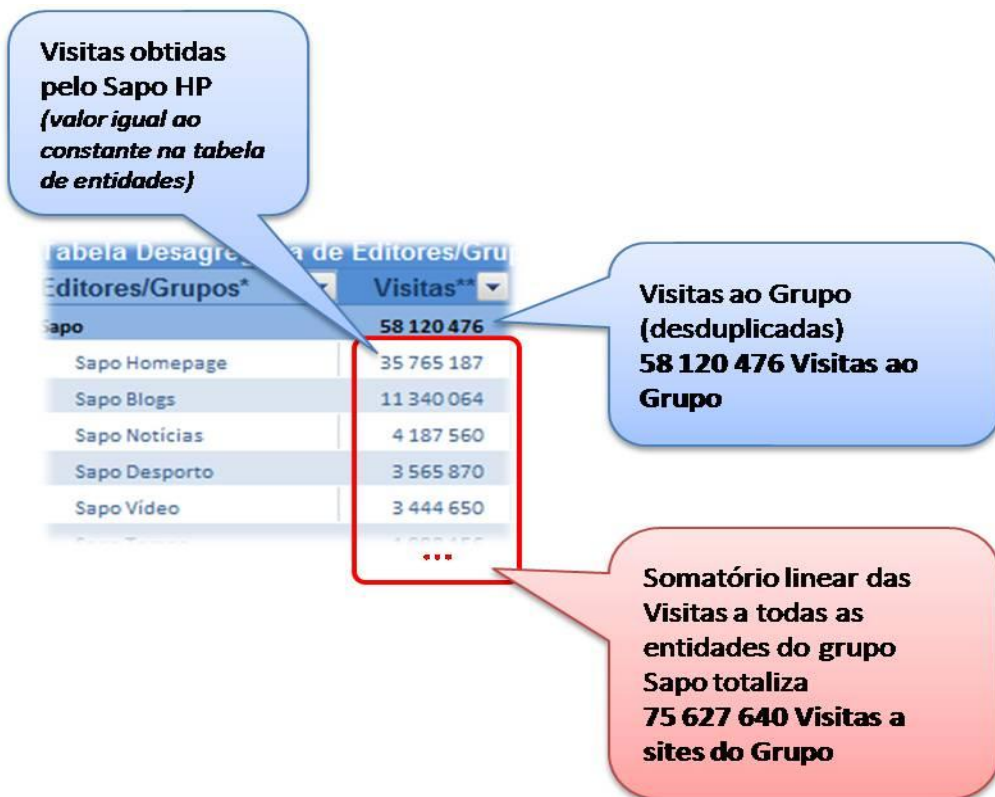

Legenda de leitura da análise desagregada da tabela de Editores/Grupos

Indicadores presentes na análise por Editores/Grupos: *Visitas* e *Pageviews*

Indicador *Visitas* com deduplicação:

análise de *Visitas* ao conjunto das entidades web e não somatório linear das *Visitas* de cada entidade. Essa análise permite conhecer o grau de simultaneidade de acesso a vários sites de um mesmo grupo. Se, por exemplo, um Grupo tiver 1 000 000 de *Visitas* em Maio e o somatório de *Visitas* aos seus sites for de 1 200 000, teremos um índice de 120%, o que significará que em cada visita ao Grupo, são visitados 1,2 sites seus, em média.

Indicador *Pageviews*:

acumulado dos *Pageviews* das entidades web respectivas que constam na tabela geral de entidades Web, do ranking do mês