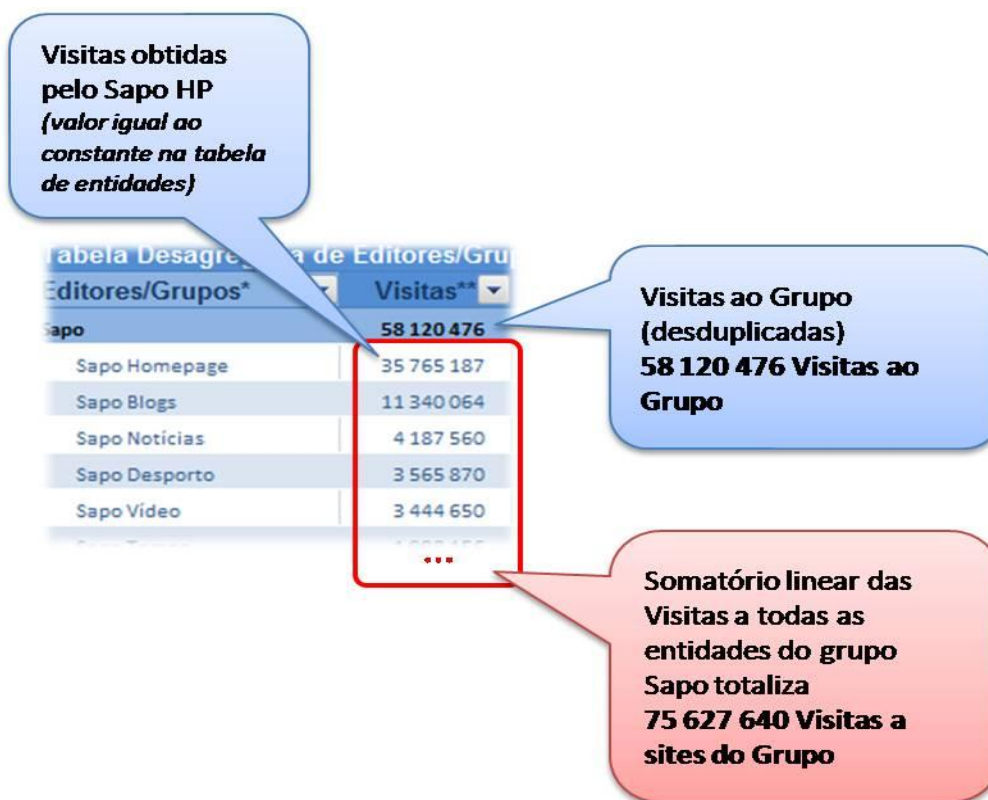

Motorpress	1 845 837	5	6 728 153	5	3,65
Autohoje	1 329 776	|	4 518 394	|	3,40
Pais & Filhos	210 230	|	382 984	|	1,82
Guia do Automóvel	113 660	|	908 113	|	7,99
Mens Health	108 084	|	480 426	|	4,44
Motociclismo	89 001	|	238 438	|	2,68
Motorclássico.pt	37 513	|	109 883	|	2,93
Bike Magazine	26 186	|	89 915	|	3,43
Impala	537 523	6	5 488 878	6	10,21
Nova Gente	355 173	|	3 081 690	|	8,68
VIP	289 253	|	2 407 188	|	8,32

* Análise do tráfego auditado, por Editores/Grupos que aderem à sua publicação.

** Visitas desduplicadas: O acesso, num mesmo período a páginas de dois ou mais sites do mesmo Grupo, contabiliza uma Visita ao Grupo.

Legenda de leitura da análise desagregada da tabela de Editores/Grupos

Indicadores presentes na análise por Editores/Grupos: *Visitas* e *Pageviews*

Indicador *Visitas* com desduplicação:

análise de *Visitas* ao conjunto das entidades web e não somatório linear das *Visitas* de cada entidade. Essa análise permite conhecer o grau de simultaneidade de acesso a vários sites de um mesmo grupo. Se, por exemplo, um Grupo tiver 1 000 000 de *Visitas* em Maio e o somatório de *Visitas* aos seus sites for de 1 200 000, teremos um índice de 120%, o que significará que em cada visita ao Grupo, são visitados 1,2 sites seus, em média.

Indicador *Pageviews*:

acumulado dos *Pageviews* das entidades web respectivas que constam na tabela geral de entidades Web, do ranking do mês.